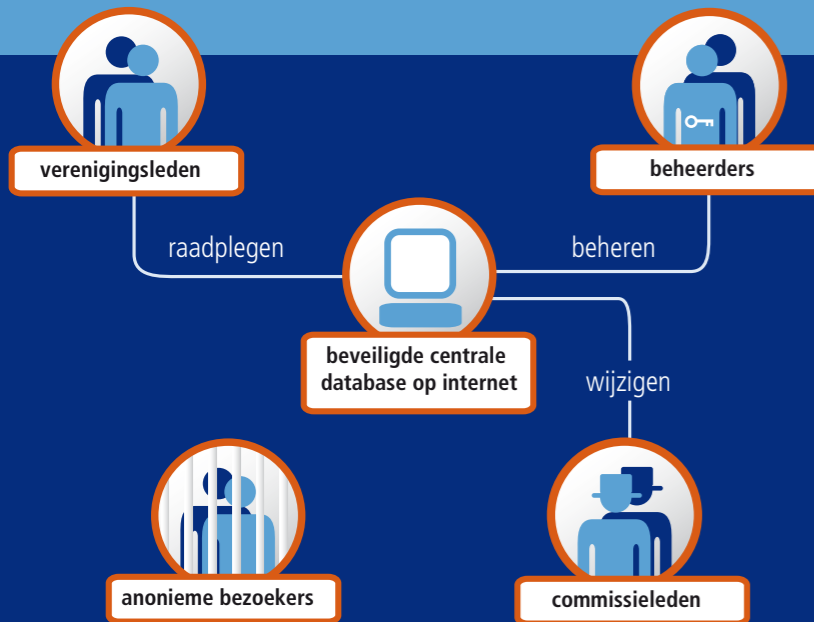

ZOOEASY ONLINE

HET CONCEPT

De centrale databank van ZooEasy online is beschermd tegen ongewenste toegang. Verenigingsleden krijgen een naam en wachtwoord waarmee zij de gegevens kunnen raadplegen. Commissieleden krijgen, als u dat wilt, recht om gegevens toe te voegen, te wijzigen en/of te verwijderen.

PRIJS

De grote voordelen van ZooEasy Online haalt u voor een scherpe prijs in huis. U kunt al van start met het pakket vanaf € 495 ex btw. Kijk voor meer informatie op onze site: www.zooeasy.com/hondenverenigingen