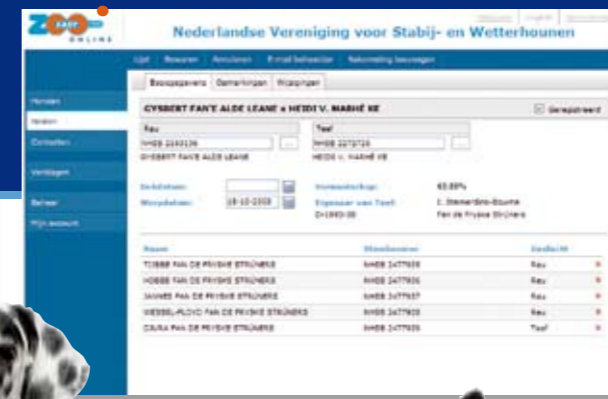

- alle gegevens van de individuele hond overzichtelijk bijeen
- stamboom, geboortegegevens, inteeltpercentage en meer, overzichtelijk gerangschikt
- alle contactgegevens met een muisklik oproepbaar
- inzicht in medische informatie, onderzoeken en uitslagen van shows, jachtwedstrijden en proeven

- eenvoudig proefstambomen samenstellen en verwantschapspercentages laten berekenen
- gegevens sorteren en exporteren volgens uw eigen wensen
- verschillende toegangsprivileges voor leden, commissieleden en beheerders
- vele opties voor rapporten, verslagen en overzichten

INVOER

ZooEasy Online biedt de mogelijkheid diverse bestanden (tegen meerprijs) in te lezen. Bestaande databanken van Animal Stackers en GCS Data-manager zijn daardoor direct beschikbaar. Het inlezen van een ZooEasy standalone databank is kosteloos.

De bestanden van de Raad van Beheer kunnen ook periodiek worden geïmporteerd. Hierin zijn de afstammingsgegevens, nesten en gezondheidsinformatie opgenomen die geregistreerd worden bij de Raad van Beheer.

De inteelt- en verwantschapsberekening is aangeleverd door de Universiteit Wageningen.